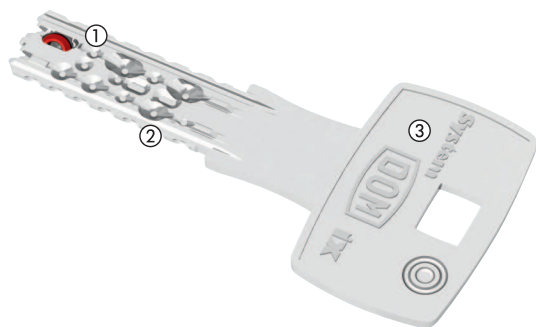

Er zijn veel krachtige argumenten om DOM ix Saturn een echte veiligheidsster te noemen – voor toepassing als complex sluitsysteem of als gecertificeerde cilinder (Set) voor eensgezinswoningen.

Optioneel:

Standaard boorbeveiliging

Breekbeveiliging

Kopieerbeveiliging

DOM veiligheidscircuit

In detail

Uw voordelen van het sluitsysteem

- ✓ **Grootst mogelijke technische sleutelkopieerbeveiliging**
Het mobiele blokkeerelement in de sleutel verhindert sleutelduplicatie.
- ✓ **Hoge manipulatiebeveiliging**
Door de 24-voudige autorisatiecontrole per sleutel biedt de cilinder een maximale weerstand.
- ✓ **SKG*** goedgekeurd (modulair)**
Het sluitsysteem voldoet aan de eisen van het onafhankelijke certificatieinstituut met betrekking tot grootst mogelijke beveiliging tegen inbraak- en forceerpogingen (op aanvraag verkrijgbaar). Voorwaarde volgens VdS norm.
- ✓ **Ook verkrijgbaar als gecertificeerde cilinder(set)**
2 x 3 sleutels, omcodeerbaar, 2in1

Toepassingen

Eensgezinswoningen met extra veiligheidsbehoefte, appartementen, middel/zeer grote bedrijven, openbare gebouwen

- ① **Onder 45° zwevend gelagerde roller disc**
Hoogste kopieerbeveiliging
- ② **Complexe codering in de sleutel**
Bemoeilijkt het namaken van sleutels
- ③ **Sleutel van nieuwzilver**
Corrosievrij en slijtagearm

- ① **Meenemer**
- ② **9 vergrendelstiften van messing/gehard staal**
Bieden forceer- en manipulatiebeveiliging tegen diverse openingsmethodes
- ③ **Verhoogde boorbeveiliging**
Elementen van hardmetaal of gehard staal
- ④ **Veren**
Deel van de vergrendelstiften; ze zorgen ervoor dat de stiften op de juiste sluitpositie vallen
- ⑤ **Rolfunctiestift**
Sluitautorisatie alleen in verbinding met het zwevende roller disc in de sleutel