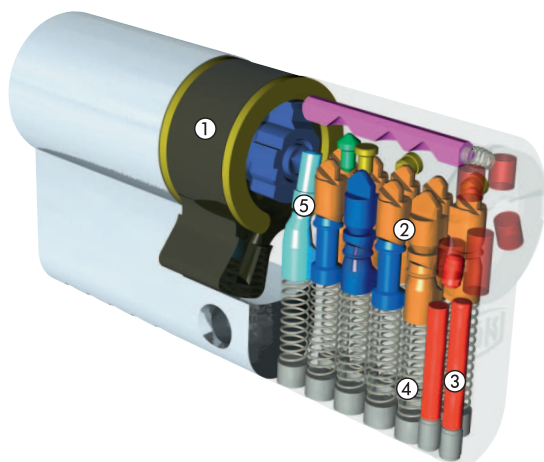

Er zijn veel krachtige argumenten om DOM ix Saturn een echte veiligheidsster te noemen – voor toepassing als complex sluitsysteem of als gecertificeerde cilinder (Set) voor eensgezinswoningen.

Optioneel:

Standaard boorbeveiliging

Breekbeveiliging

Kopieerbeveiliging

DOM veiligheidscircuit

In detail

Uw voordelen van het sluitsysteem

- ✓ **Grootst mogelijke technische sleutelkopieerbeveiliging**
Het mobiele blokkeerelement in de sleutel verhindert sleutelduplicatie.
- ✓ **Hoge manipulatiebeveiliging**
Door de 24-voudige autorisatiecontrole per sleutel biedt de cilinder een maximale weerstand.
- ✓ **SKG*** goedgekeurd (modulair)**
Het sluitsysteem voldoet aan de eisen van het onafhankelijke certificatieinstituut met betrekking tot grootst mogelijke beveiliging tegen inbraak- en forceerpogingen (op aanvraag verkrijgbaar). Voorwaarde volgens VdS norm.
- ✓ **Ook verkrijgbaar als gecertificeerde cilinder(set)**
2 x 3 sleutels, omcodeerbaar, 2in1

- ① **Meenemer**
- ② **9 vergrendelstiften van messing/gehard staal**
Bieden forceer- en manipulatiebeveiliging tegen diverse openingsmethodes
- ③ **Verhoogde boorbeveiliging**
Elementen van hardmetaal of gehard staal
- ④ **Veren**
Deel van de vergrendelstiften; ze zorgen ervoor dat de stiften op de juiste sluitpositie vallen
- ⑤ **Rolfunctiestift**
Sluitautorisatie alleen in verbinding met het zwevende roller disc in de sleutel