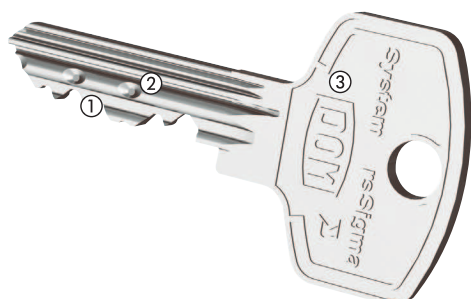

Optioneel:

Standaard boorbeveiliging

Breekbeveiliging

Kopieerbeveiliging

DOM veiligheidscircuit

In detail

Uw voordelen van het sluitsysteem

- ✓ **Hoge veiligheid & kwaliteit**
Maximaal 19-voudige autorisatiecontrole, 6 massieve vergrendelstiften en zijdelings opgezette controlestiften verhinderen een onbevoegd openen met nagemaakte sleutels.
- ✓ **Sleutelkopieerbeveiliging**
Het wettelijk beschermde sleutelprofiel beschermt tegen het onbevoegde kopiëren van sleutels.
- ✓ **Hoog comfort**
Eenvoudig gebruik van de sleutel door ergonomisch gevormde sleutelkop.
- ✓ **SKG** goedgekeurd**
Het sluitsysteem voldoet aan de eisen van het onafhankelijke certificatieinstituut met betrekking tot grootst mogelijke beveiliging tegen inbraak- en forceerpogingen (in voorbereiding). Voorwaarde volgens VdS norm en SKG.

Toepassingen

Wooncomplexen, openbare gebouwen, middel-/grote bedrijven

Afb.: DOM RS Sigma; dwarsdoorsnede van de kern en sleutel

Afb.: DOM RS Sigma; beschermd sleutelprofiel in de kern en sleutel

- ① **Op profielsegmenten afgestemd freesbeeld**
Sleutelkopieerbeveiliging
- ② **Complexe codering in de sleutel dankzij merkbescher**
Bemoedijkt het namaken van sleutels
- ③ **Sleutel van nieuwzilver**
Corrosievrij en slijtagearm
- ④ **DOM merkprofiel**
In tijd ongelimiteerde bescherming tegen kopiëren

- ① **Meenemer**
- ② **6 vergrendelstiften van messing/gehard staal**
Bieden forceer- en manipulatiebeveiliging tegen intelligente openingsmethodes en forceerbeveiliging
- ③ **Controlestiften**
Autorisatiecontrolepunt van een sleutel aan zijkant
- ④ **Veren**
Deel van de vergrendelstiften; ze zorgen ervoor dat de stiften op de juiste sluitpositie vallen