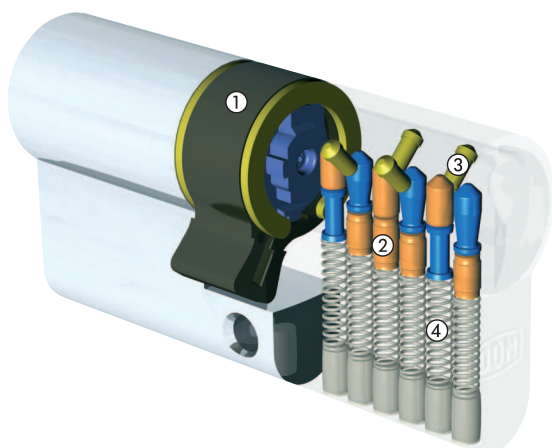

Optioneel:

Standaard boorbeveiliging

Breekbeveiliging

Kopieerbeveiliging

DOM veiligheidscircuit

In detail

Uw voordelen van het sluitsysteem

- ✓ **Hoge veiligheid & kwaliteit**
Maximaal 19-voudige autorisatiecontrole, 6 massieve vergrendelstiften en zijdelings opgezette controlestiften verhinderen een onbevoegd openen met nagemaakte sleutels.
- ✓ **Sleutelkopieerbeveiliging**
Het wettelijk beschermde sleutelprofiel beschermt tegen het onbevoegde kopiëren van sleutels.
- ✓ **Hoog comfort**
Eenvoudig gebruik van de sleutel door ergonomisch gevormde sleutelkop.
- ✓ **SKG** goedgekeurd**
Het sluitsysteem voldoet aan de eisen van het onafhankelijke certificatieinstituut met betrekking tot grootst mogelijke beveiliging tegen inbraak- en forceerpogingen (in voorbereiding). Voorwaarde volgens VdS norm en SKG.

- ① **Meenemer**
- ② **6 vergrendelstiften van messing/gehard staal**
Bieden forceer- en manipulatiebeveiliging tegen intelligente openingsmethodes en forceerbeveiliging
- ③ **Controlestiften**
Autorisatiecontrolepunt van een sleutel aan zijkant
- ④ **Veren**
Deel van de vergrendelstiften; ze zorgen ervoor dat de stiften op de juiste sluitpositie vallen